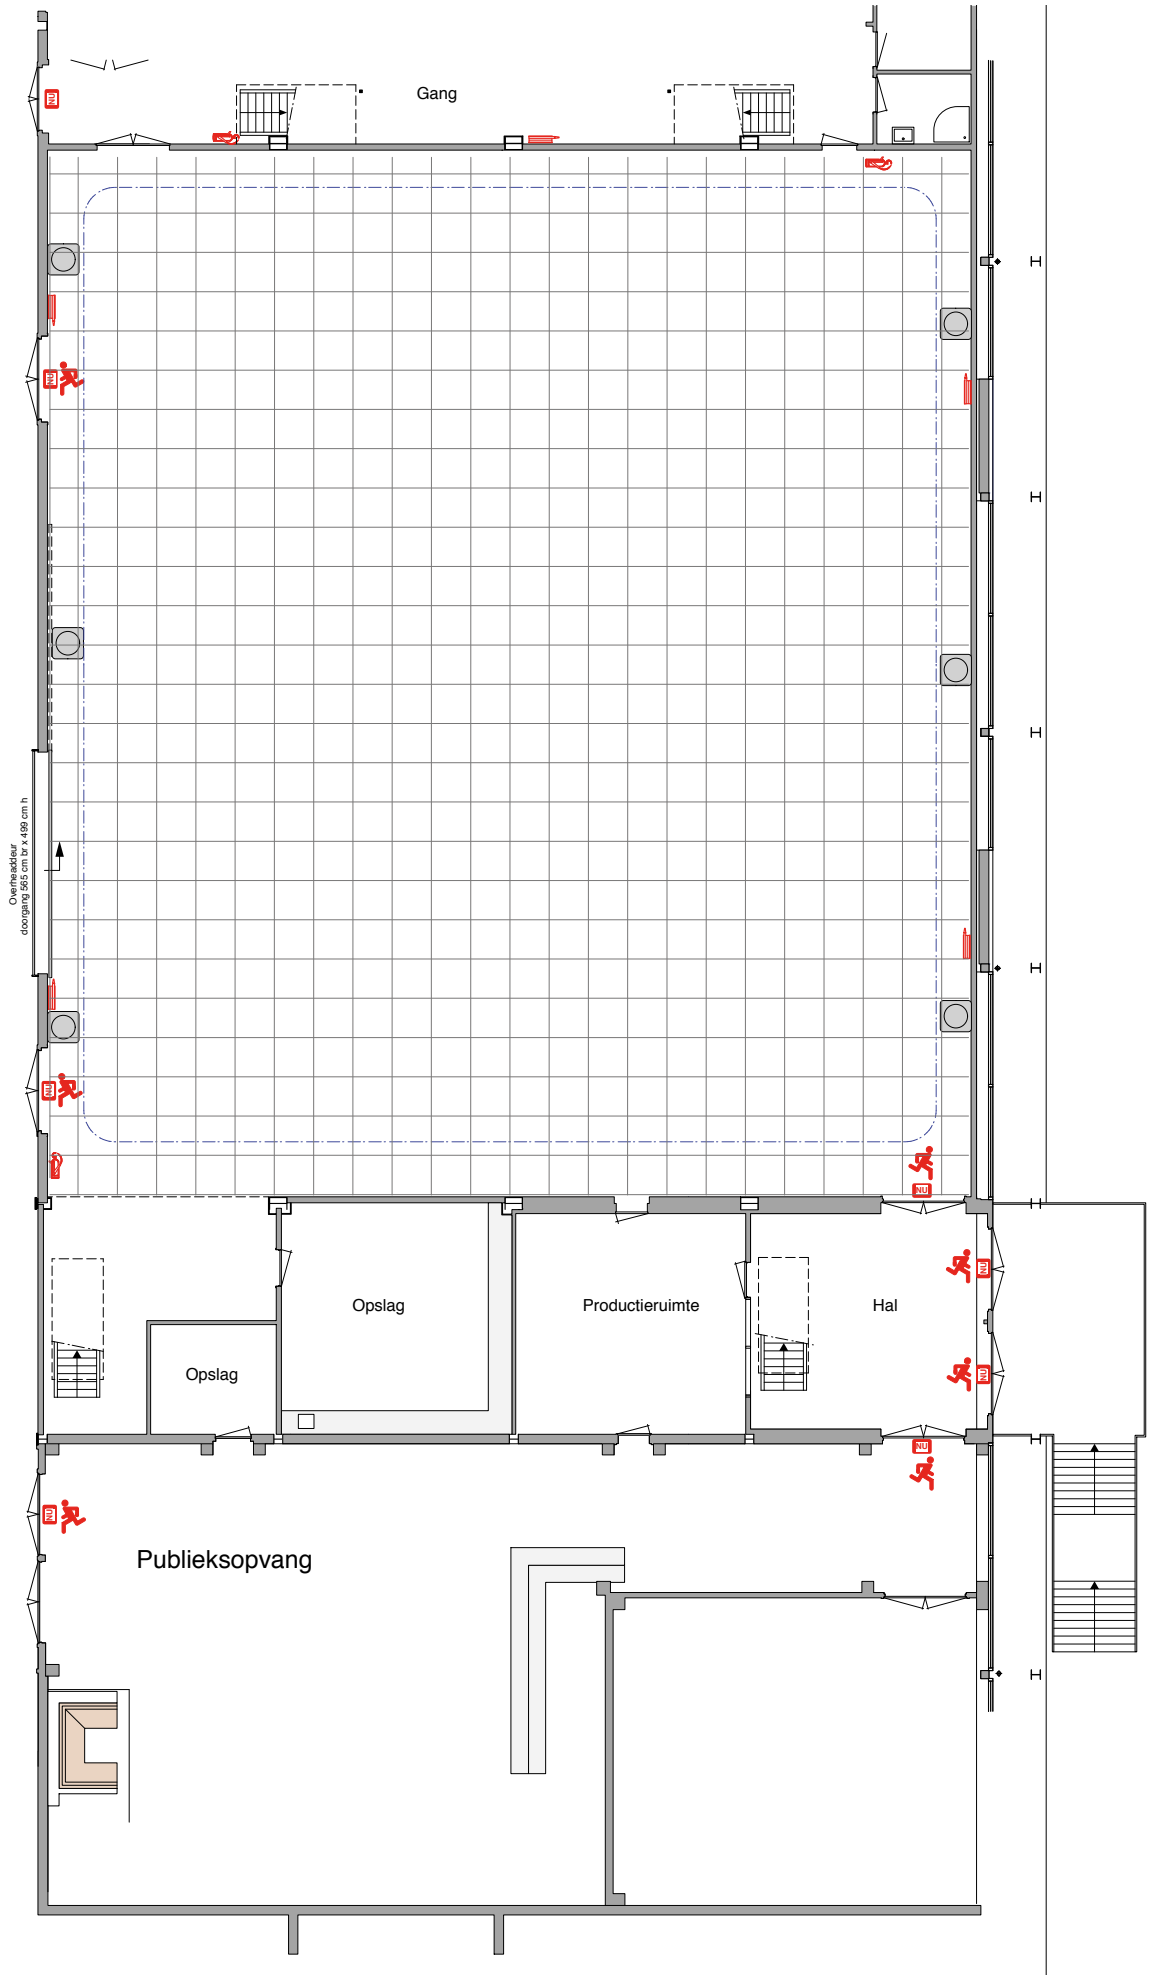

STUDIO 31 PLATTEGROND