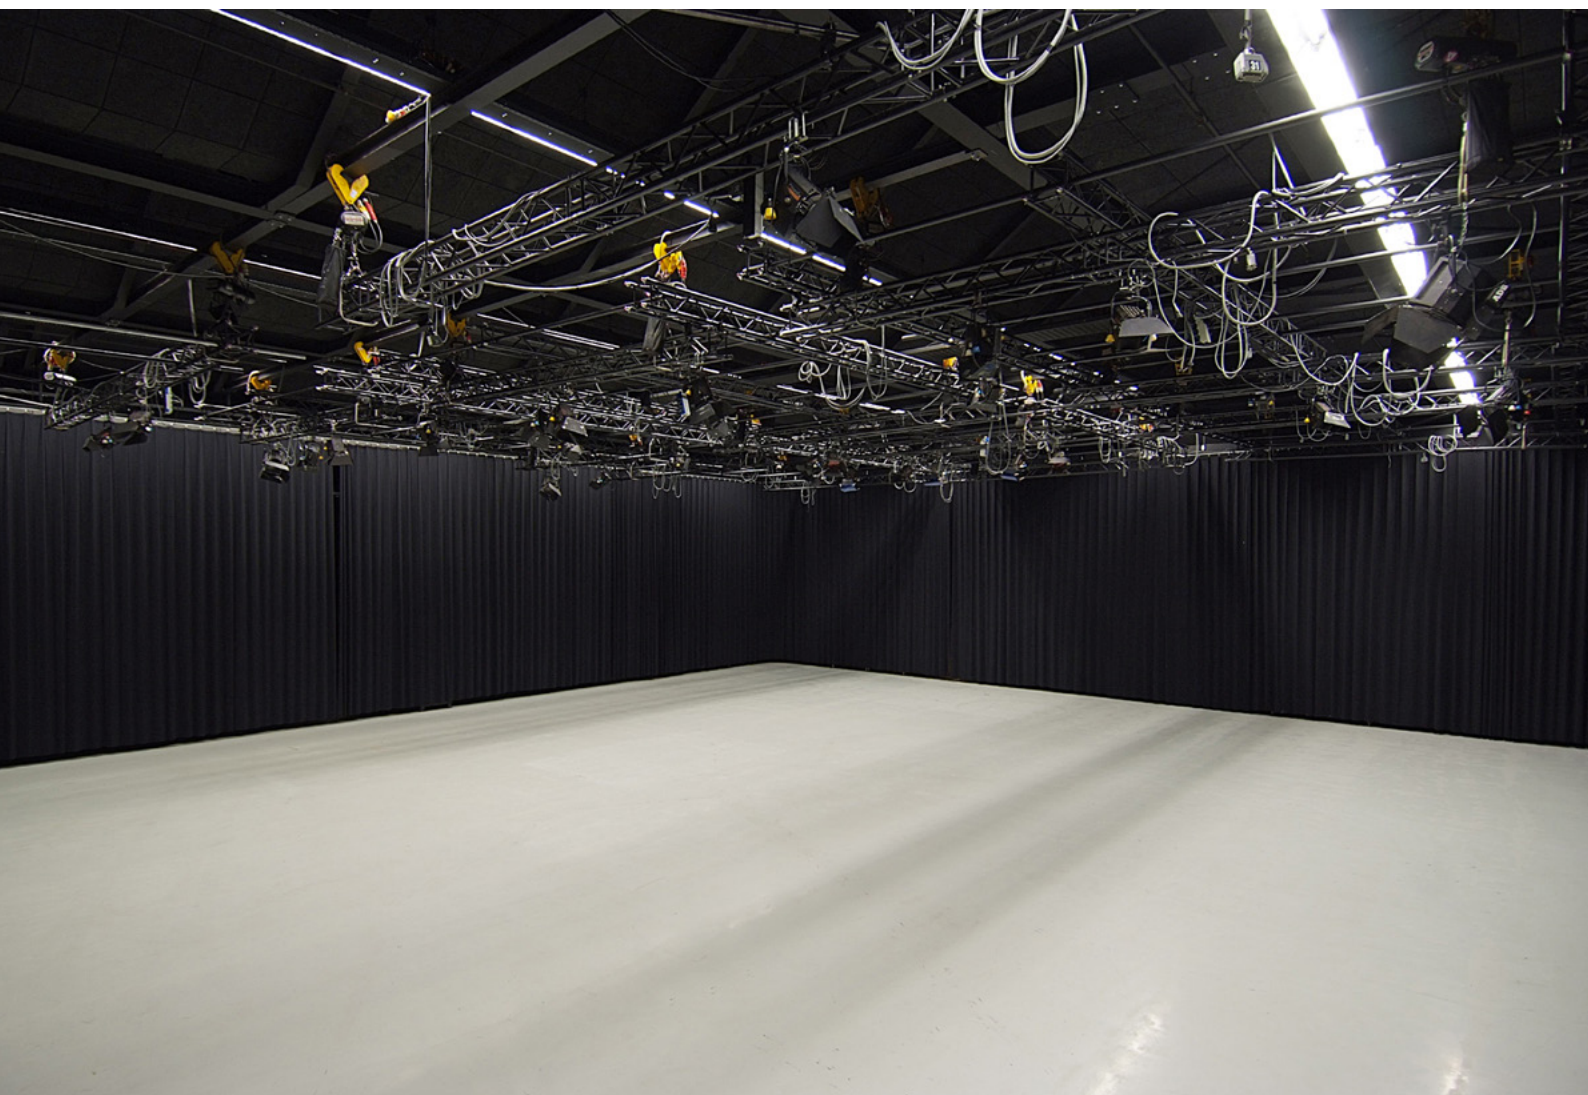

UNITED

STUDIO 31 & 32 factsheet

Joop van den Endeplein 7
1217 WJ Hilversum

035 - 77 33 100

STUDIO 31 SPECIFICATIES

Oppervlakte Studio:	Bruto: 623 m ² (23,5 m x 26,5 m) Netto: 520 m ² (21,6 m x 24,1 m)
Hoogte tot plafond:	7,80 meter
Hoogte tot matras:	5,69 meter
Belastbaarheid:	50 kg/m ²
Vloerbelasting:	1000 kg/m ²
Gordijnen:	Witte horizon van 50 meter. Zwart gordijn rondom.
Basis lichtplafond:	Geen
Beschikbaar vermogen:	Totaal 3 x 600A
Verbindingsmogelijkheden:	Live video(HD), van en naar United Muziekpaviljoen (route naar Ericsson, RTL, Vyx). Spreeklijnen t.b.v. coördinatie/kruisgesprek. Zendlijn afkijk. Productie internet, WiFi. United core netwerk t.b.v. remote editing, productie, live ingest.
Productieruimte:	1
Kleedkamers:	8 (3 met eigen douche en toilet)
Make-upruimte:	1
Publieksopvang:	Begane grond, delen met studio 32
Crewruimte:	Begane grond, delen met studio 32
Parkeergelegenheid:	Op het mediapark. Parkeren op parkeerdek A, lopen richting decorcentrum, ingang de rode looper naar studio 21, 31 en 32. Uitrijkaarten zijn aan te schaffen via United.