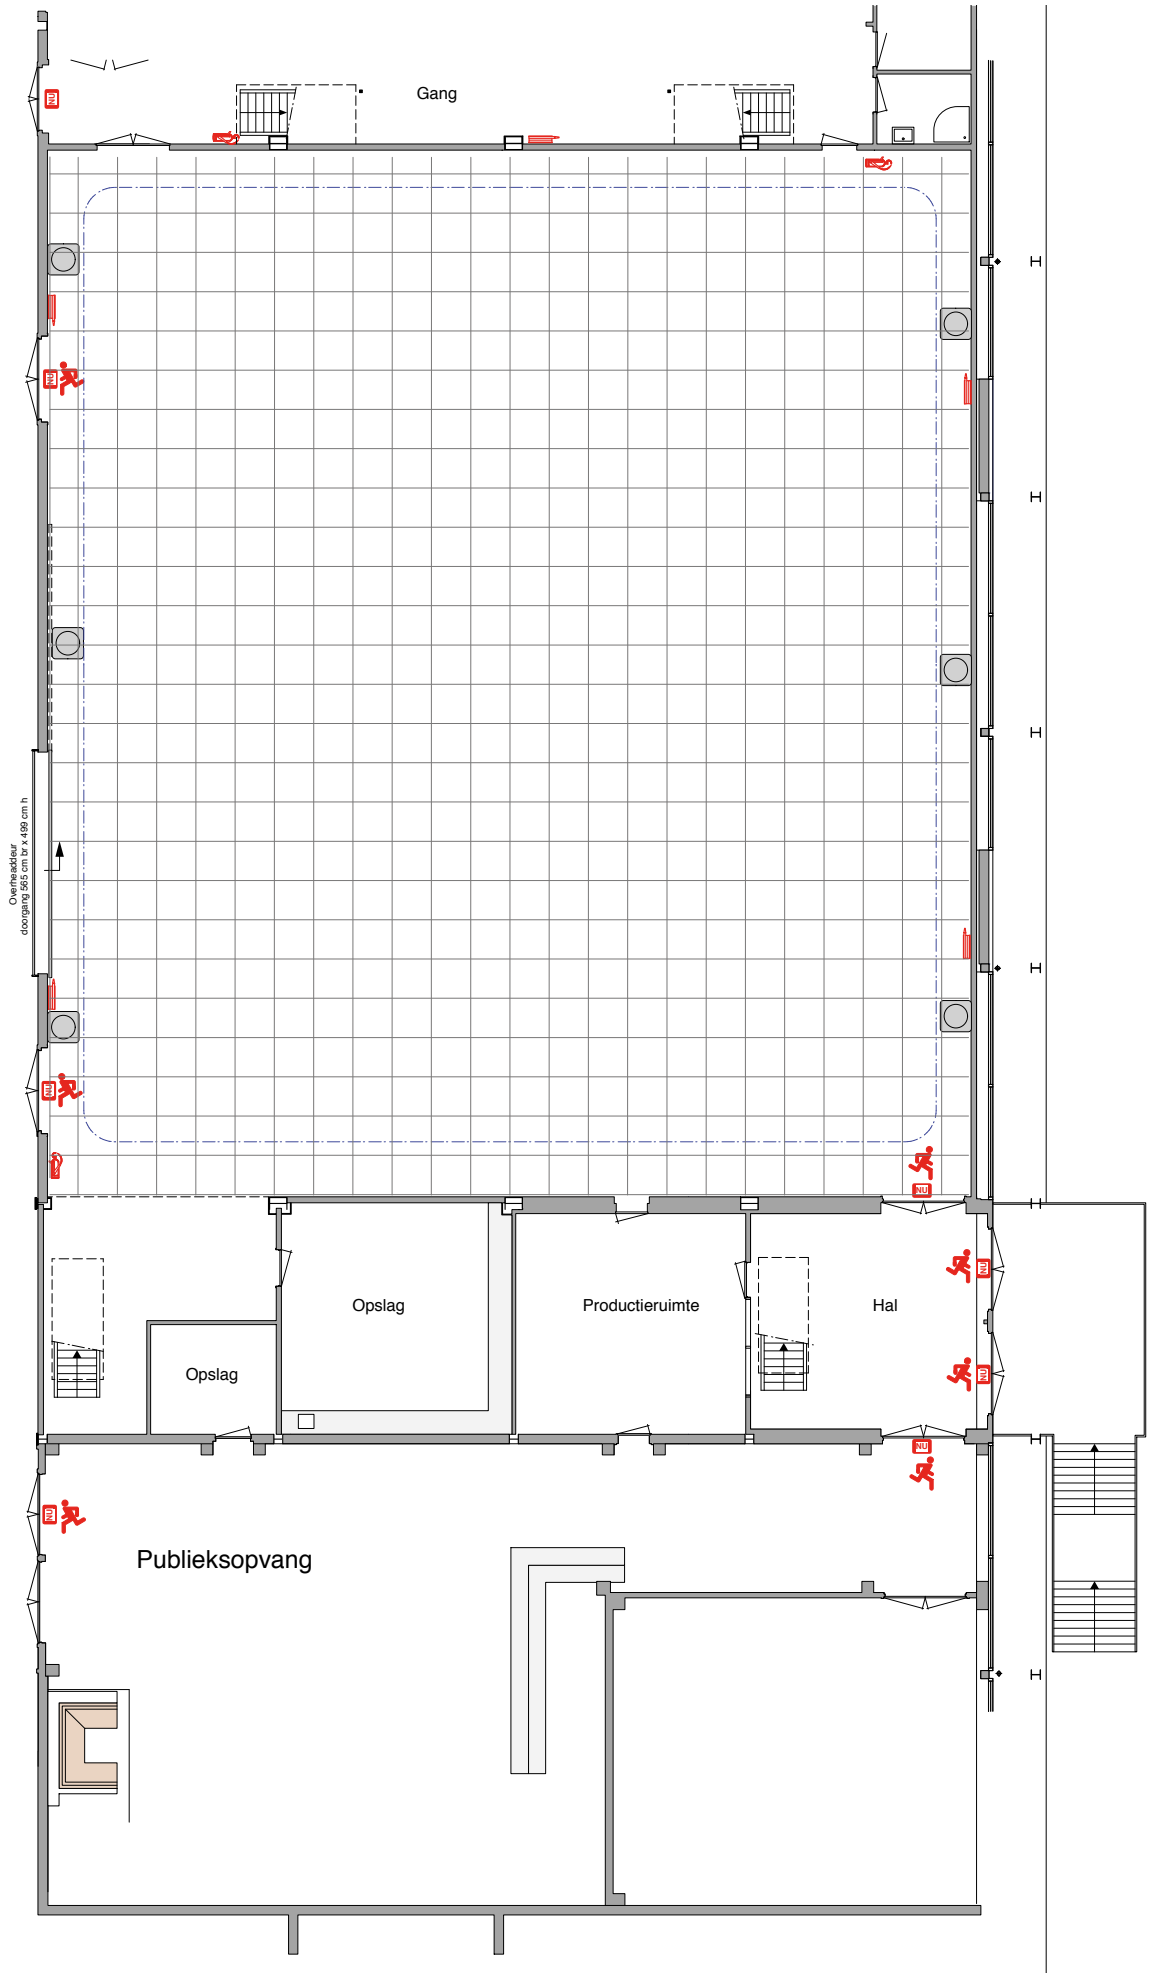

STUDIO 31 PLATTEGROND